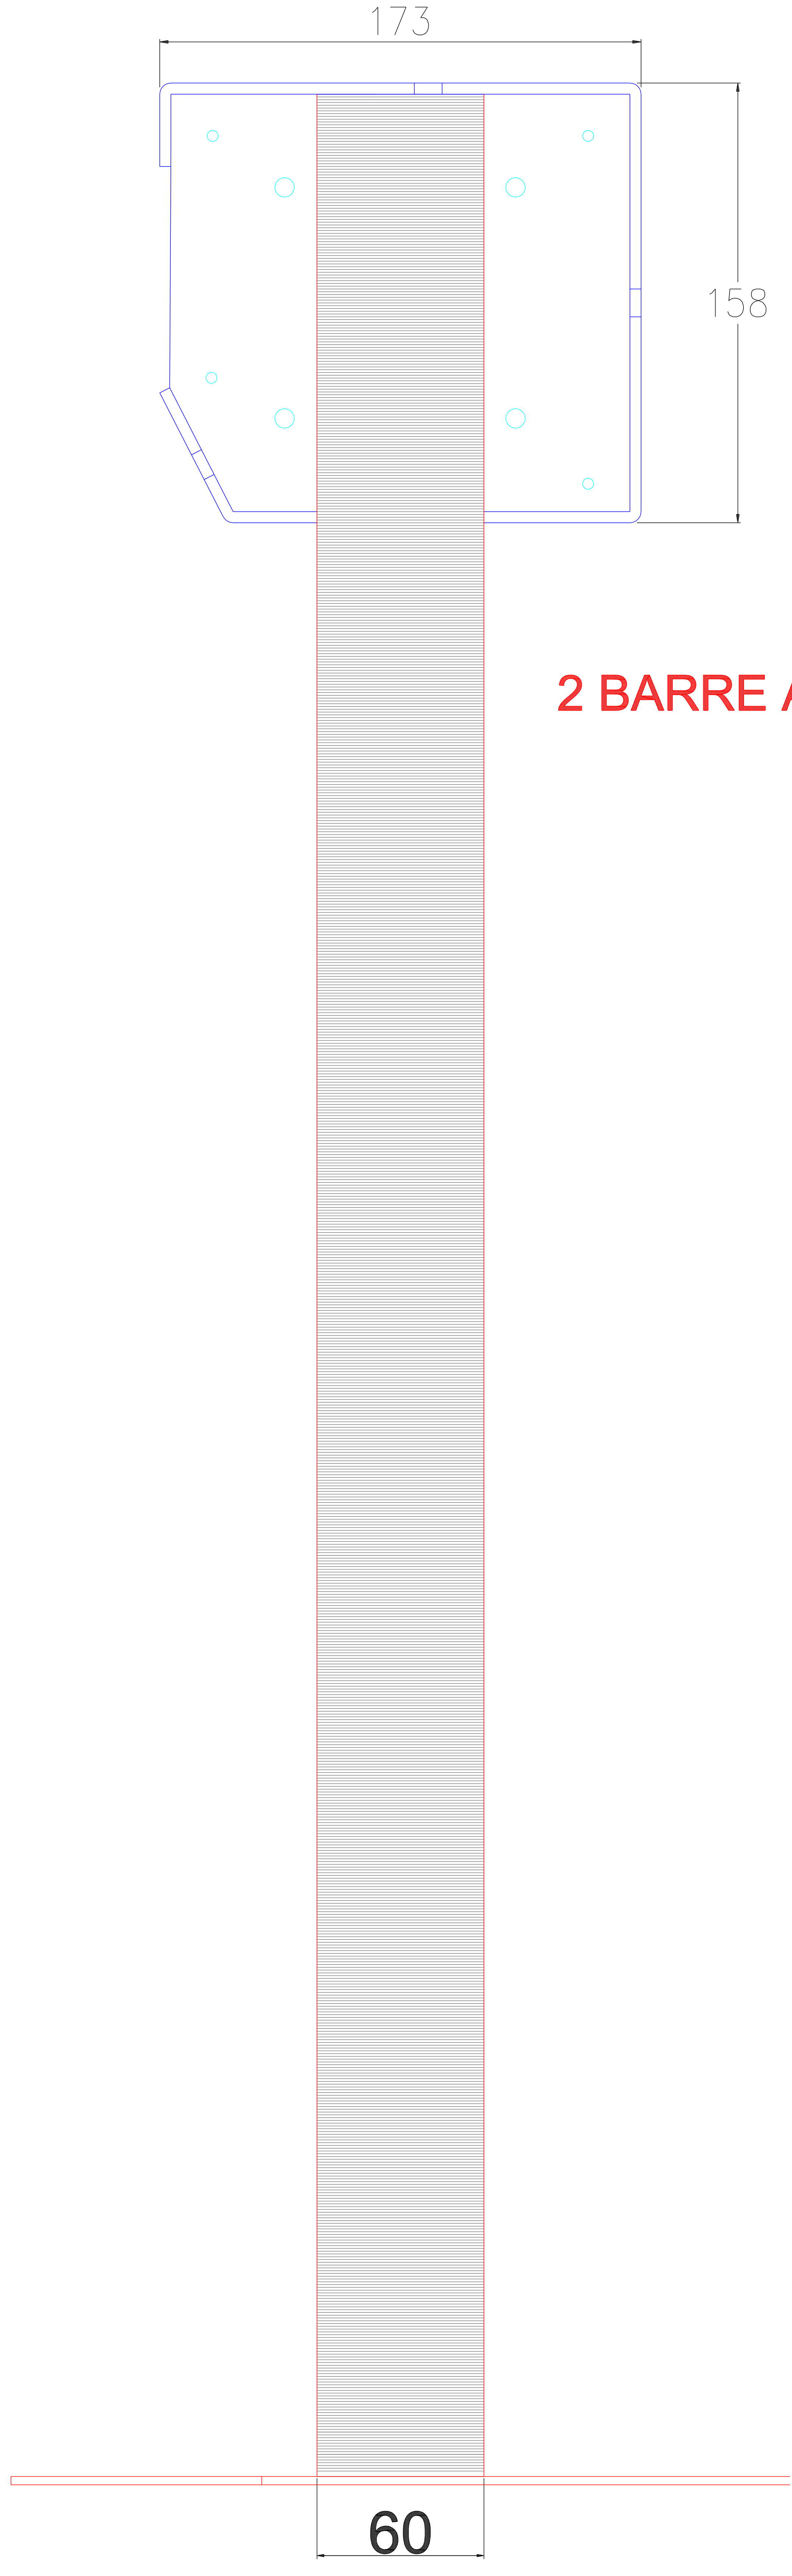

Codice Prodotto: R900Ab10

STRUTTURA A PONTE DA BANCO A 10 POSTI

Vista laterale

2 BARRE ALLUMINIO

BASE ALLUMINIO